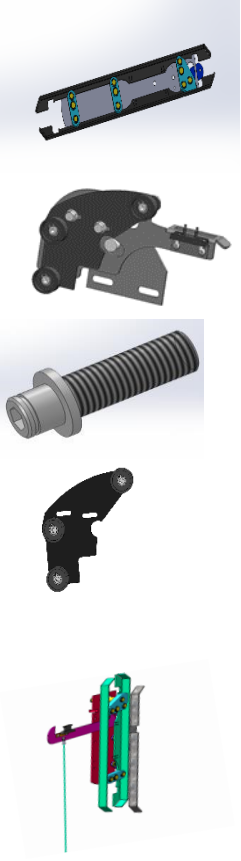

ASANSÖR YEDEK MALZEME LİSTESİ

	AR-MİN OTOMATİK KAPI KARTI			100W TRAFÖ	
	OTOMATİK KAPI MOTORU			FİŞ KONTAK SETİ	
	2'Lİ ALÜMİNYUM ALT EŞİK			DC MOTOR ENCODER	
	ALÜMİNYUM ALT EŞİK-TEKLİ			L KONSOL (KAT)	
	ALÜMİNYUM LEVHA EŞİK			MOTOR DİŞLİSİ	
	DÜZ RAY MAKARASI			MOTOR KARŞI DİŞLİSİ	
	EGZANTRİK RAY MAKARASI			KAYIŞ TIRNAĞI	
	DİŞİ FİŞ KONTAK			8M HTD 2800 OTOMATİK KAPI KAYIŞI	
	ERKEK FİŞ KONTAK			SERVİS KİLİDİ SAĞ & SOL	
	ETEK SACI			TAMPON	
	HALAT MAKARASI			PANEL STOP TAMPONU	
	HALAT SETİ			GERDİRME YAYI	
	KABİN KONSOLU			KAT BAĞLANTI SETİ	

Fiyatlarımıza KDV dâhil değildir.

www.arminasansör.com

KAŞIK	
KİLİT GRUBU SAĞ & SOL	
KİLİT TEKER MİLİ	
KİLİT TEKERİ (takım)	
N 81-20 KAŞIK GRUBU	

PATEN PİMİ	
PATEN	
KAT KONSOL TAKIMI	
KİLİT TEKERİ	

Ürünlerimiz Ankara fabrika teslim fiyatıdır.
Kargo / Nakliye müşteriye aittir.