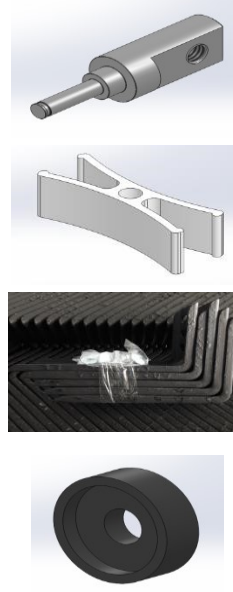

ASANSÖR YEDEK MALZEME LİSTESİ

	AR-MİN OTOMATİK KAPI KARTI			100W TRAFÖ	
	OTOMATİK KAPI MOTORU			FİŞ KONTAK SETİ	
	2'Lİ ALÜMİNYUM ALT EŞİK			DC MOTOR ENCODER	
	ALÜMİNYUM ALT EŞİK-TEKLİ			L KONSOL (KAT)	
	ALÜMİNYUM LEVHA EŞİK			MOTOR DİŞLİSİ	
	DÜZ RAY MAKARASI			MOTOR KARŞI DİŞLİSİ	
	EGZANTRİK RAY MAKARASI			KAYIŞ TIRNAĞI	
	DİŞİ FİŞ KONTAK			8M HTD 2800 OTOMATİK KAPI KAYIŞI	
	ERKEK FİŞ KONTAK			SERVİS KİLİDİ SAĞ & SOL	
	ETEK SACI			TAMPON	
	HALAT MAKARASI			PANEL STOP TAMPONU	
	HALAT SETİ			GERDİRME YAYI	
	KABİN KONSOLU			KAT BAĞLANTI SETİ	

Fiyatlarımıza KDV dâhil değildir.

www.arminasansör.com

KAŞIK	
KİLİT GRUBU SAĞ & SOL	
KİLİT TEKER MİLİ	
KİLİT TEKERİ (takım)	
N 81-20 KAŞIK GRUBU	

PATEN PİMİ	
PATEN	
KAT KONSOL TAKIMI	
KİLİT TEKERİ	

Ürünlerimiz Ankara fabrika teslim fiyatıdır.
Kargo / Nakliye müşteriye aittir.